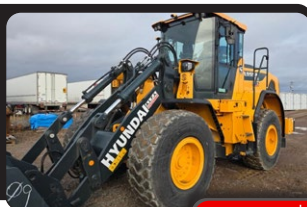

2025 HYUNDAI HL955ATM
Stock # B013262
Heures : 106

44 000$
rabais