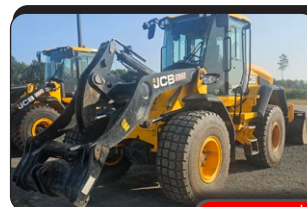

2023 JCB 427 ZX
Stock # B014655
Heures : 771

16 000$
rabais

JCB 427 ZX

5 SUCCURSALES – AU SERVICE DU CANADA ATLANTIQUE ET DE L'EST DU QUÉBEC

BALMORAL, NB

Tél: 506 826 2717

FREDERICTON, NB

Tél: 506 452 9818

EDMUNDSTON, NB

Tél: 506 735 4144

TRURO, NS

Tél: 902 897 2717

MONCTON, NB

Tél: 506 861 2572