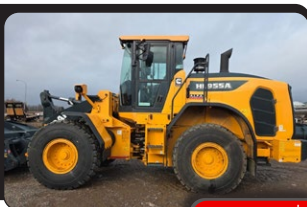

2025 HYUNDAI HL955A
Stock # B013261
Heures : 178

65 000$
rabais

HYUNDAI HL955ATM