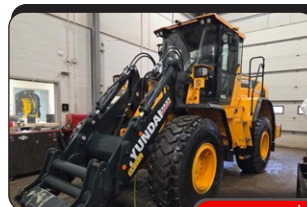

2025 HYUNDAI HL955ATM
Stock # B013263
Heures : 166

42 000$
rabais

HYUNDAI HL955ATM