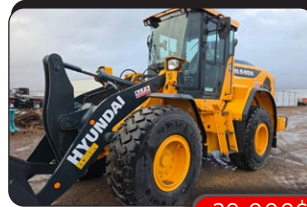

2025 HYUNDAI HL940A
Stock # B013250
Heures : 284

39 000$
rabais

HYUNDAI HL940A