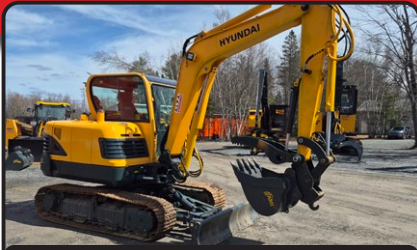

2024 HYUNDAI R55-9A

Stock # B015043

Heures : 1876