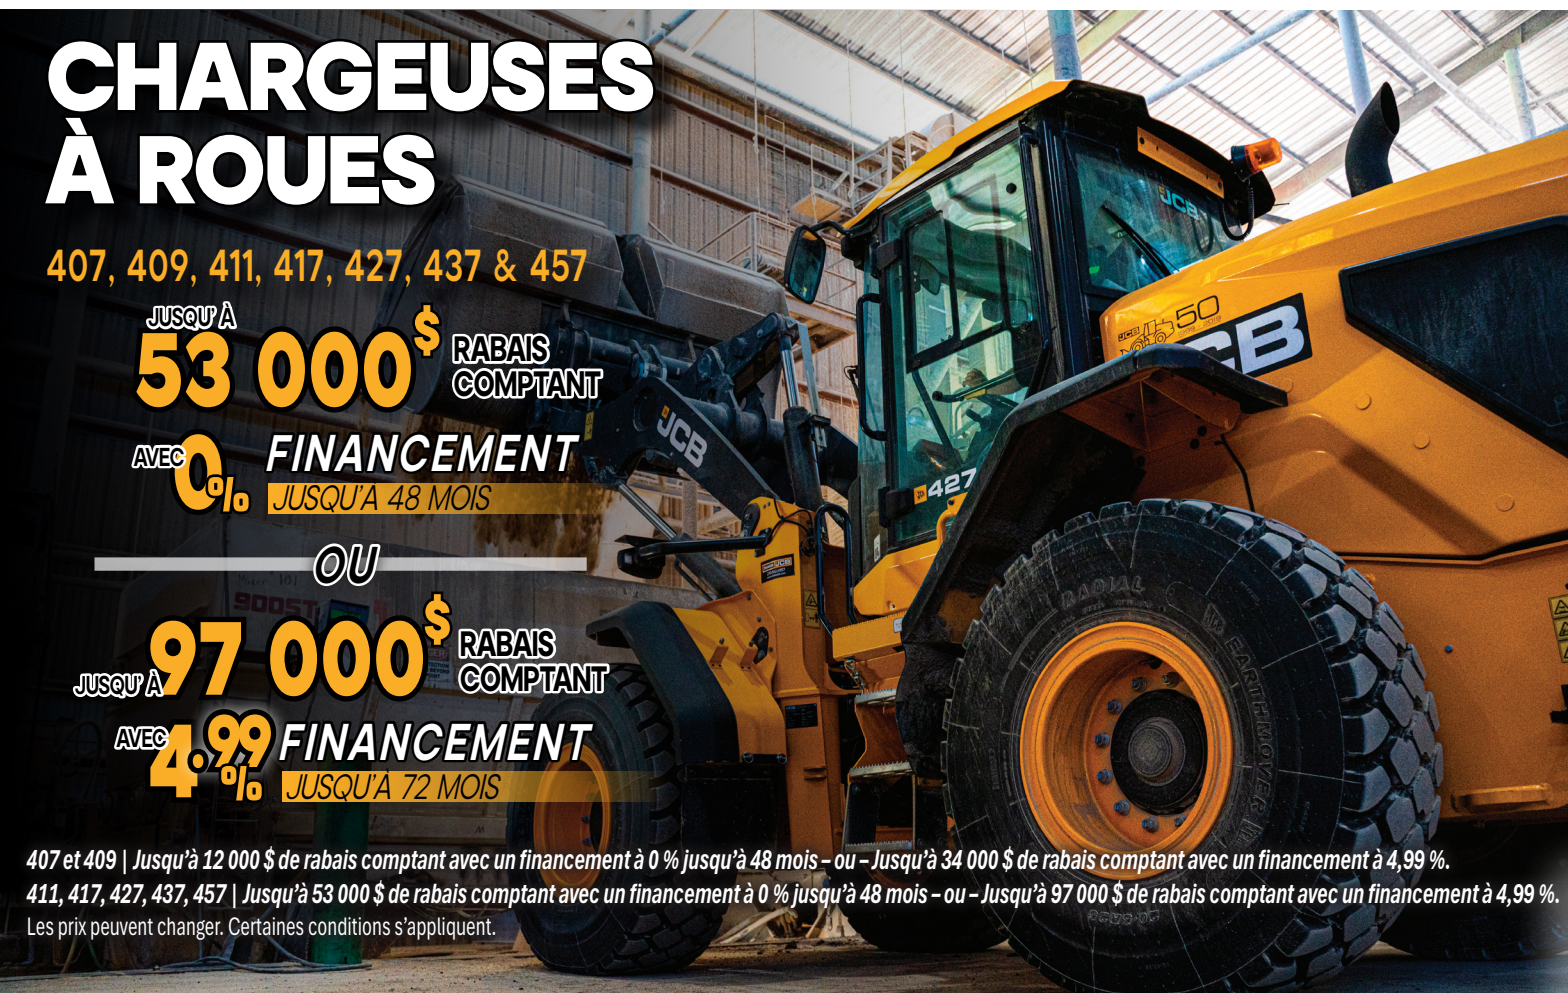

CHARGEUSE COMPACTES TELESKID

2TS, 3TS & 4TS
* 3TS offert en version à roues ou à chenilles

1.99% FINANCEMENT
JUSQU'À 48 MOIS
OU
JUSQU'À **8 300 \$** RABAIS
COMPTANT
AVEC **4.99%** FINANCEMENT
JUSQU'À 72 MOIS

CHARGEUSES À ROUES

407, 409, 411, 417, 427, 437 & 457

JUSQU'À
53 000 \$ RABAIS
COMPTANT
AVEC **0%** FINANCEMENT
JUSQU'À 48 MOIS

OU
JUSQU'À
97 000 \$ RABAIS
COMPTANT
AVEC **4.99%** FINANCEMENT
JUSQU'À 72 MOIS